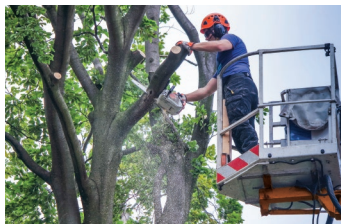

# Sie wollen HOCH hinaus?

➔ Mit dem **KDW HEBEBÜHNENVERLEIH!**

- ✓ hohe Reichweite
- ✓ leicht mit einem Anhänger überstellbar
- ✓ Einschulung durch Fachpersonal inklusive
- ✓ Einsatzmöglichkeiten: Gebäude-, Fassaden- und Dachrinnenreinigung, Hecken- & Baumschnitt, Wechsel von Laternenlichtern u.v.m

# KDW **HEBEBÜHNEN**VERLEIH

Das Aufstellmaß von nur 2,6 x 2,6 Metern, die hohe Wendigkeit und die kurze Transportlänge von nur 405 cm sprechen für die flexiblen und vielfältigen Einsatzmöglichkeiten.

- ➔ Arbeitshöhe: 12,20 m
- ➔ seitliche Reichweite: 6,50 m
- ➔ Rotation: 320°
- ➔ Zuladung: 200 kg
- ➔ abriebfreie Gummiketten für Indoor
- ➔ Eigengewicht: 1.600 kg
- ➔ Diesel/E-Motor 220V